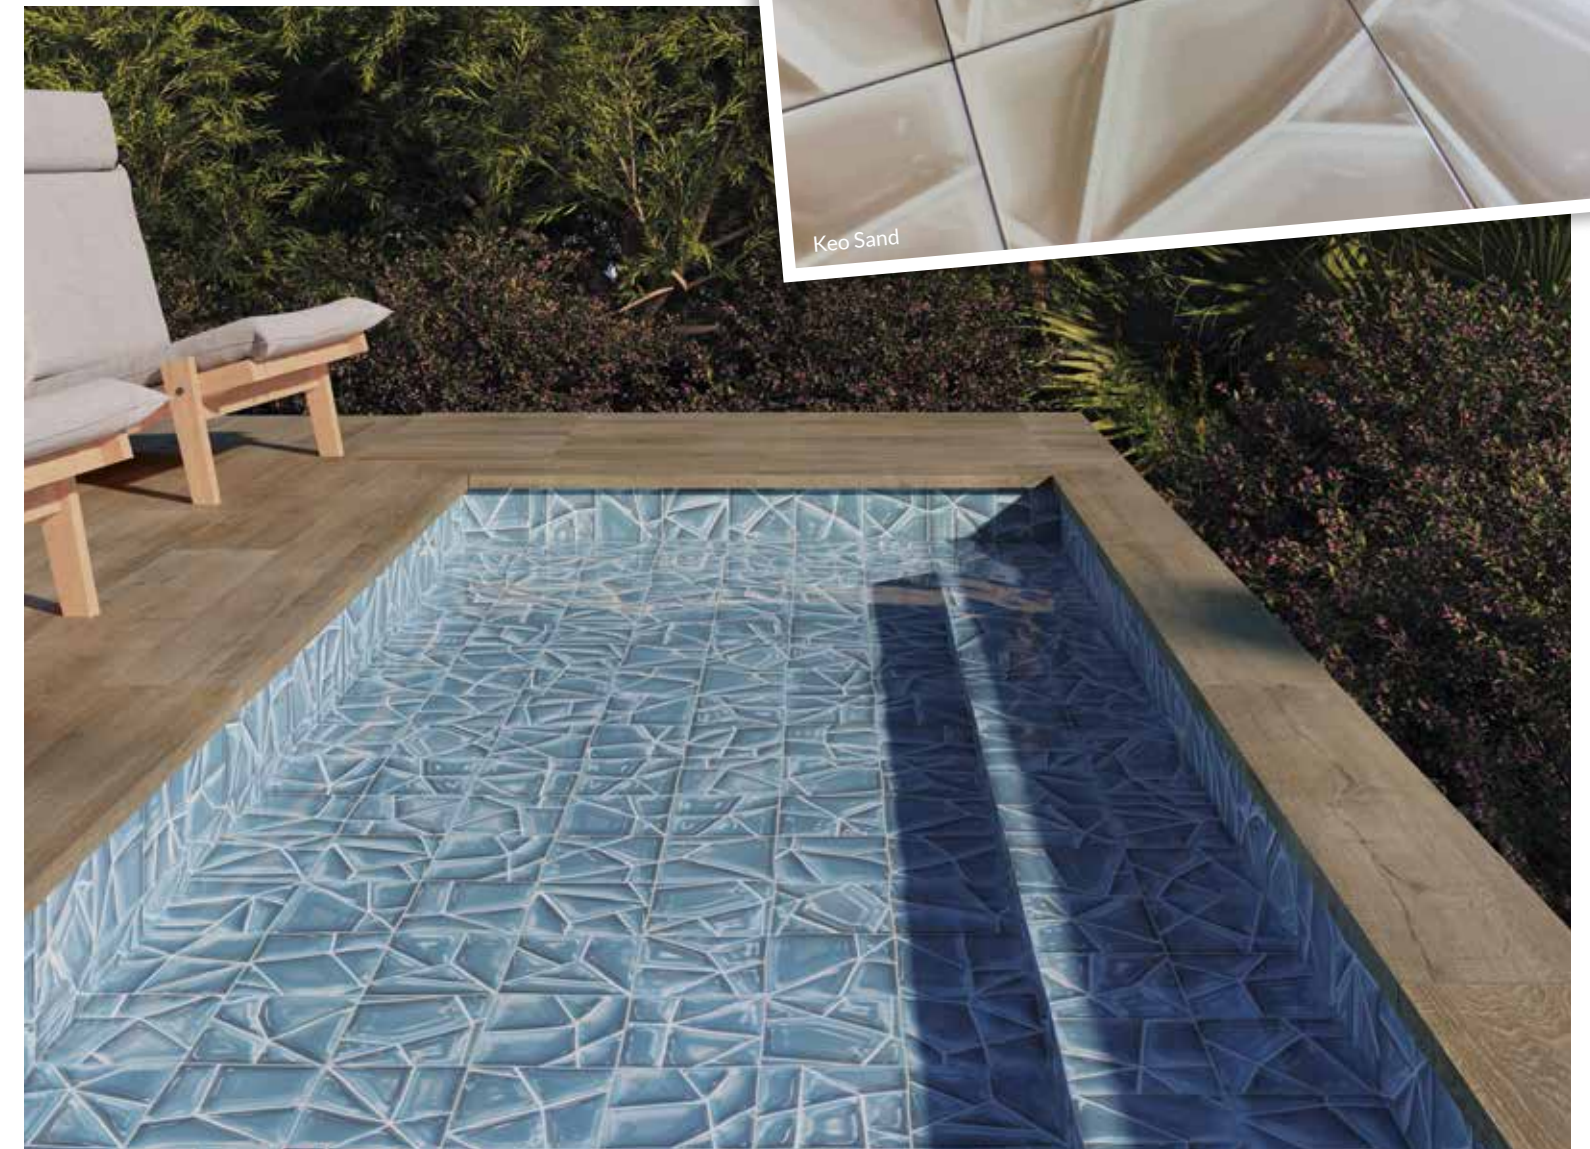

# Keo

Pools

Keo Sand 15x15 cm\_5,9"x5,9"

**PORCELAIN TILES**  
**15x15 cm**  
**5,9"x5,9"**

**BESTILE**

# KEO *by Bestile*

15x15 cm  
5,9"x5,9"

Different graphics randomly packaged

Keo Sand

Keo Sky

Keo Marine

Keo Marine 15x15 cm\_5,9"x5,9" & Aran Nat Black 20x20x2 cm, 20x30x2 cm\_7,8"x7,8"x0,8", 7,8"x11,8"x0,8"

Keo Sand

Keo Sky 15x15 cm\_5,9"x5,9" & Cedro Natural 30x120x2 cm\_11,8"x47,2"x0,8"