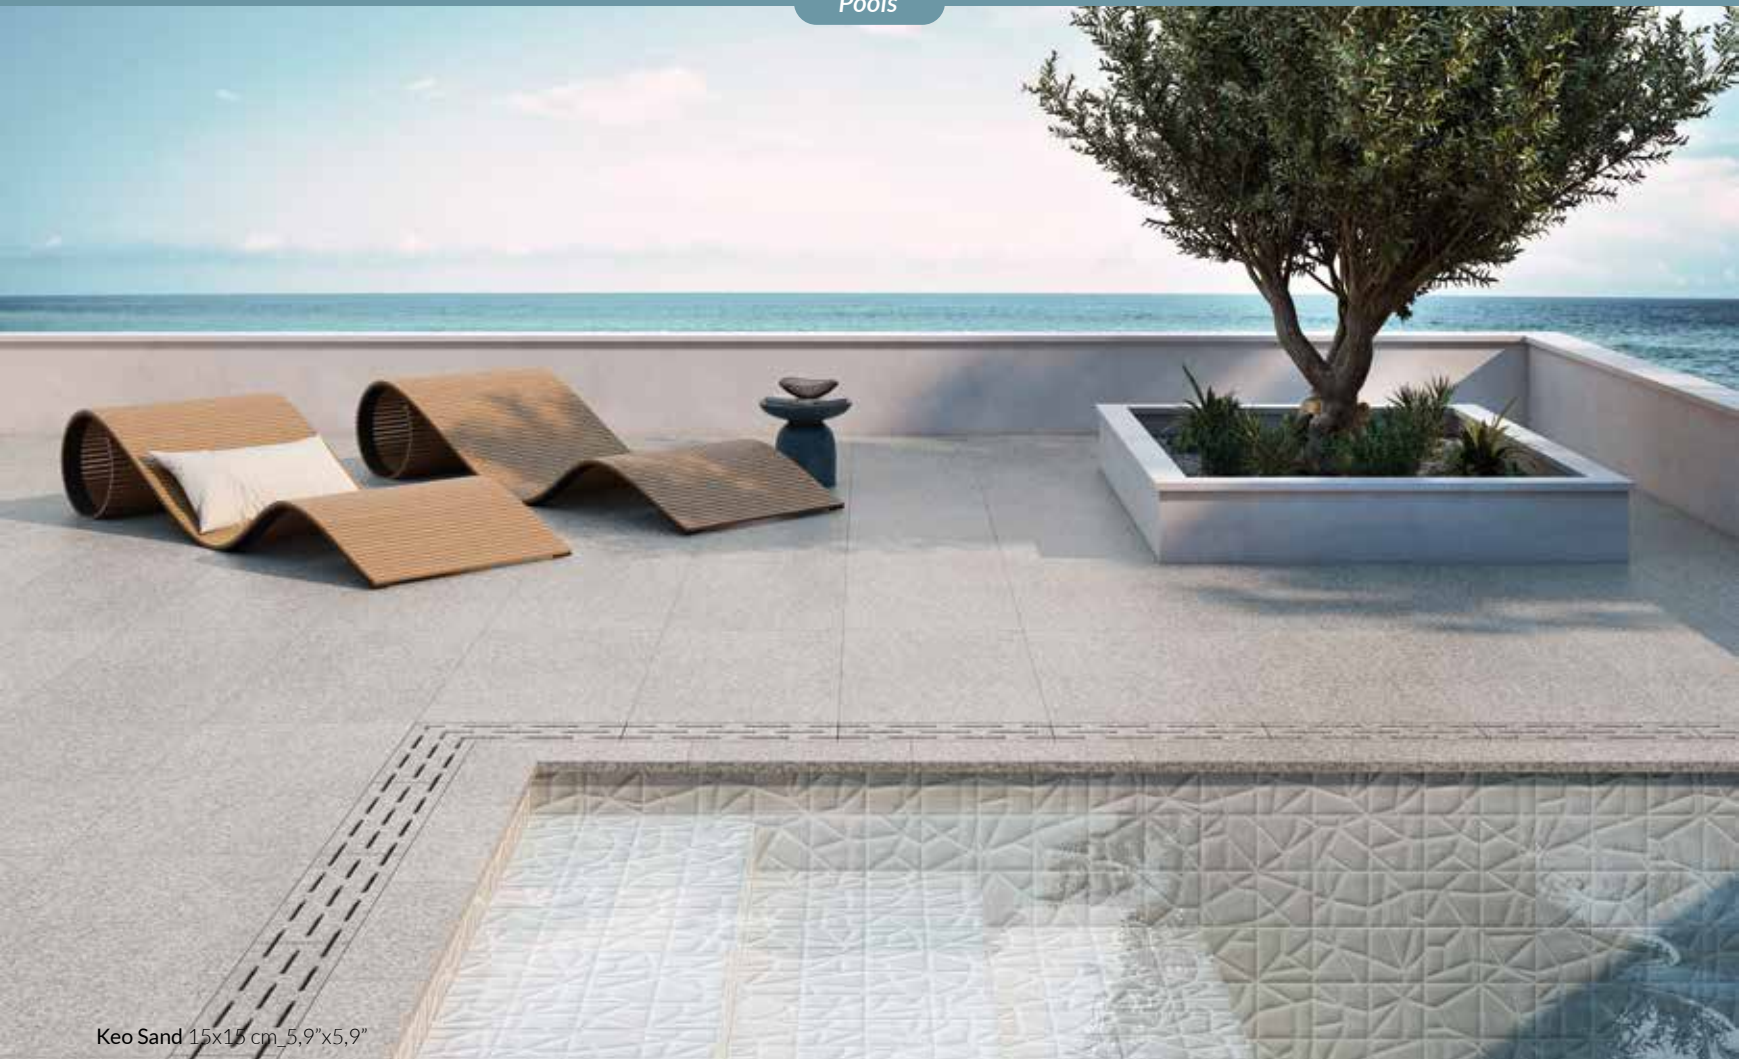

# Keo

Pools

Keo Sand 15x15 cm\_5,9"x5,9"

**PORCELAIN TILES**  
**15x15 cm**  
**5,9"x5,9"**

**BESTILE**

# KEO *by Bestile*

15x15 cm  
5,9"x5,9"

Different graphics randomly packaged

Keo Sand

Keo Sky

Keo Marine

Keo Marine 15x15 cm\_5,9"x5,9" & Aran Nat Black 20x20x2 cm, 20x30x2 cm\_7,8"x7,8"x0,8", 7,8"x11,8"x0,8"

Keo Sand

Keo Sky 15x15 cm\_5,9"x5,9" & Cedro Natural 30x120x2 cm\_11,8"x47,2"x0,8"