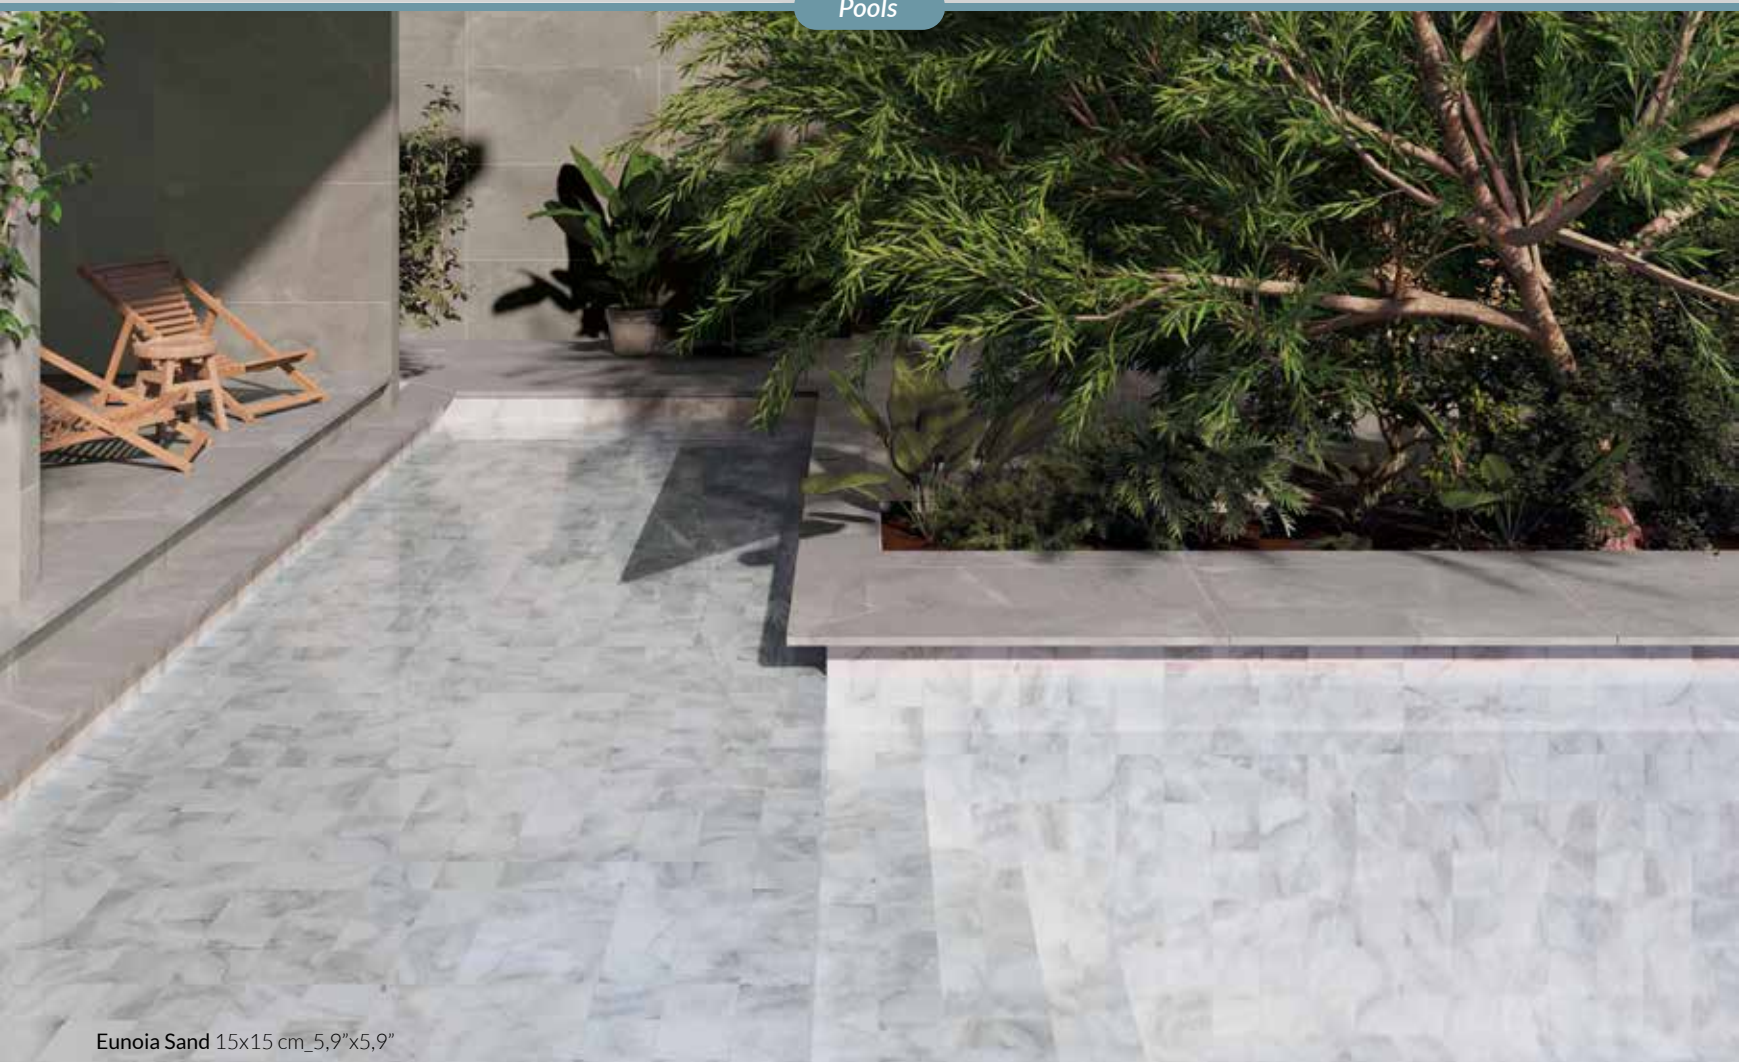

Eunoia

Pools

Eunoia Sand 15x15 cm_5,9"x5,9"

PORCELAIN TILES

15x15 cm

5,9"x5,9"

BESTILE

EUNOIA *by Bestile*

15x15 cm
5,9"x5,9"

Different graphics randomly packaged

Eunoia Sand

Eunoia Green

Eunoia Blue

Eunoia Green 15x15 cm_5,9"x5,9"

Eunoia Blue 15x15 cm_5,9"x5,9" & Pierre Dot Sand 20x20x2 cm, 20x30x2 cm_7,8"x7,8"x0,8", 7,8"x11,8"x0,8"