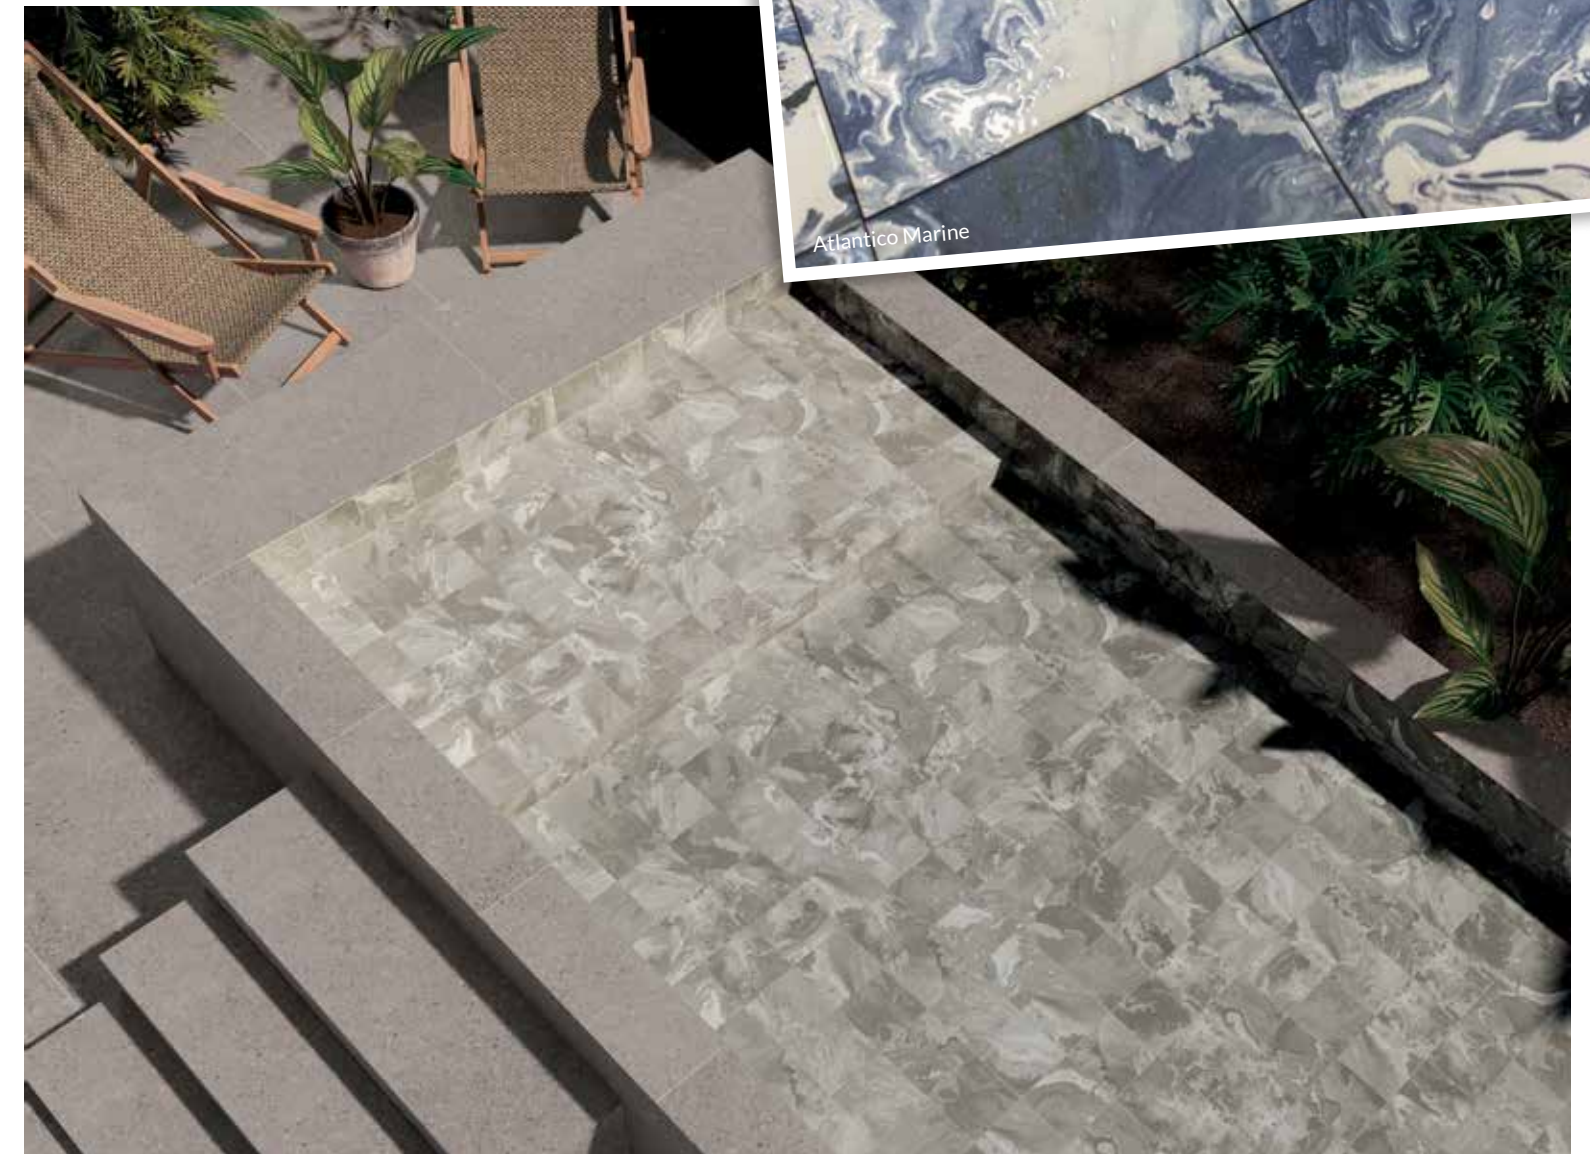

15x15 cm
5,9"x5,9"

Different graphics randomly packaged

Atlantico Sand

Atlantico Sky

Atlantico Turquoise

Atlantico Marine

Atlantico Mix

Atlantico Sky 15x15 cm_5,9"x5,9" & Pierre Dot Sand 60x120x2 cm_23,6"x47,2"x0,8"

Atlantico Sand 15x15 cm_5,9"x5,9" & Juliette Grey 60x120x2 cm_23,6"x47,2"x0,8"

BESTILE

Time to Create

Pda. Torreta S/N _ 12110 - Alcora_Castellón (ESPAÑA) _ +34 964 367 320