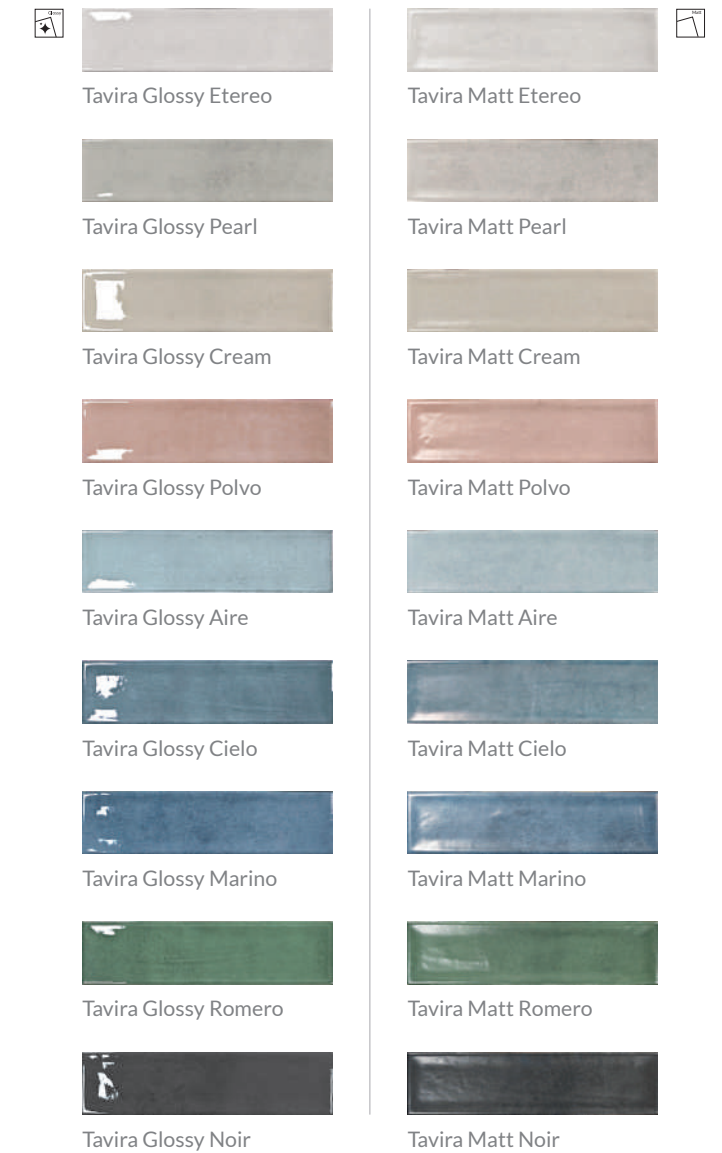

TAVIRA *by Bestile*

7,5x30 cm
2,9"x11,8"

Different graphics randomly packaged

Size	Pz Bx	Sqm Bx	Kg Box	Bx Pallet	Sqm Pallet	Kg Pallet
7,5x30 cm 2,9"x11,8"	PB 26 pz	0,59	8,50	120 bx	70,80	1.035